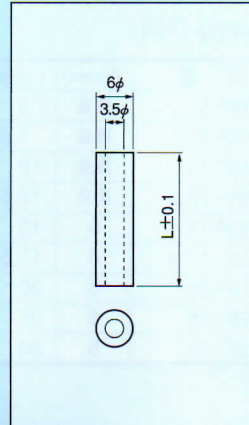

### プリント板用スペーサー中空型 [EMシリーズ] (1パック100本入)

- プリント板をシャーシーに取付ける場合等に御利用下さい。
- LEDスペーサーとしても利用できます。(LED頭径5φ)
- 材質……ベークライト
- 色……茶(樹脂の性質上、色ムラがあります。)
- 使用温度範囲……-40~+120℃

品番	L(mm)
EM- 1-A	1
EM- 1.5-A	1.5
EM- 2-A	2
EM- 2.5-A	2.5
EM- 3-A	3
EM- 3.5-A	3.5
EM- 4-A	4
EM- 4.5-A	4.5
EM- 5-A	5
EM- 6-A	6
EM- 7-A	7
EM- 7.5-A	7.5
EM- 8-A	8
EM- 9-A	9
EM-10-A	10
EM-11-A	11
EM-12-A	12
EM-12.5-A	12.5
EM-13-A	13
EM-14-A	14
EM-15-A	15
EM-17.5-A	17.5
EM-20-A	20
EM-25-A	25
EM-30-A	30